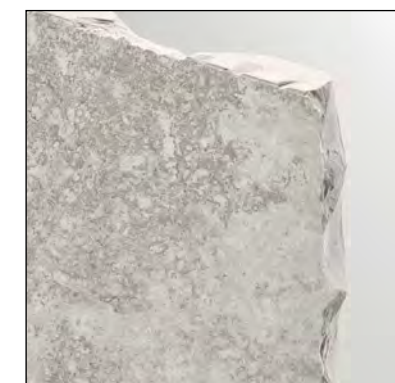

RULED

9,5 mm.

OPUS

1 pz./pcs 20x30
1 pz./pcs 20x20

OPUS ANCIENT NATURALE R10 BRECCIATO
EJPZ White ● T104
EJQ1 Silver ● T104
EJQ0 Cream ● T104
EJTF Chocolate ● T104

120x120
MINIMAL NATURAL R10 RETT. ● T59
ELL9 White ● T59
ELLA Cream
 Up to 10 patterns