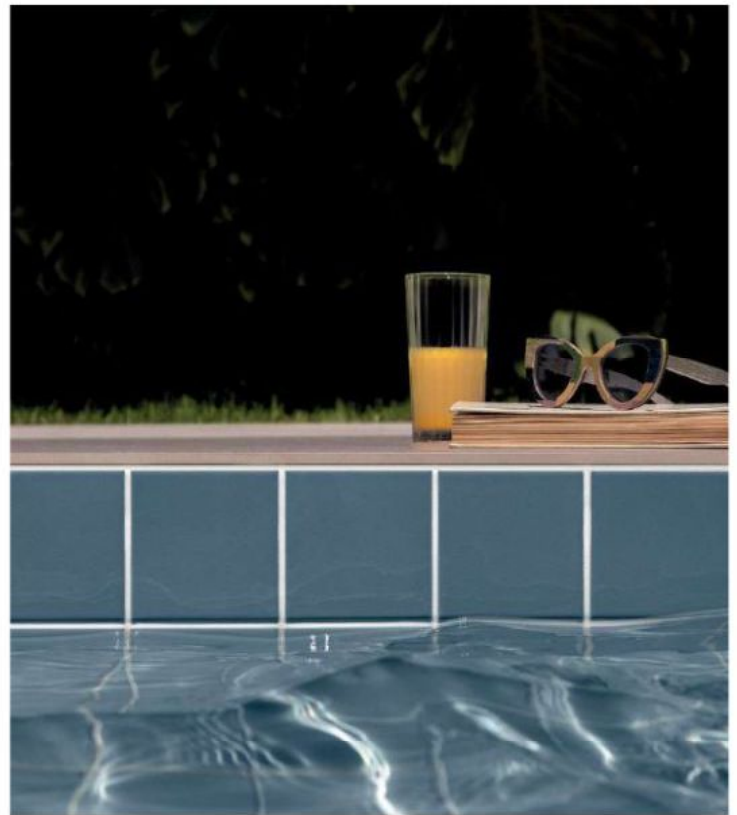

SURFACES — DECOR

Mint
7,5x7,5
30x30
TEL MATE - SIM

Hydra
9,5x9,5
29x29
TEL MATE - SIM

Hydra
9,5x9,5
Local uso:
RE - FA
Junta:
3mm
Espessura:
6,5mm

SURFACES – PISCINAS

Para projetos de piscinas tanto tradicionais quanto ousados, Surfaces oferece uma gama de opções. Além das cores surpreenderem em contato com a água, a linha traz a textura mate, com toque suave e o diferencial da borda flat, para projetos atemporais.