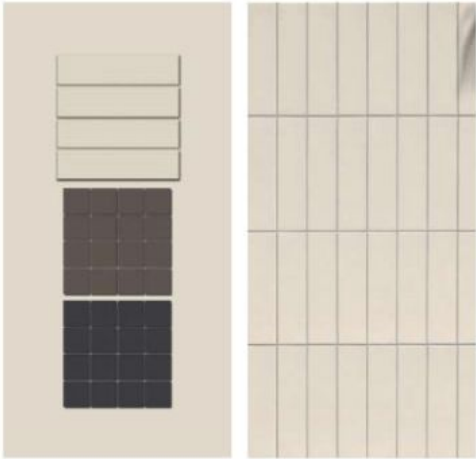

SURFACES — FACHADAS

Fjord
7x26
29x26
TEL MATE - SIM

Navy
7x26
29x26
TEL MATE - SIM

Navy
7x26
Local uso:
RE - FA
Junta:
3mm
Espesura:
6,5mm

SURFACES — FACHADAS

Coal
7x26
29x26
TEL MATE - SIM

Rouge
7x26
29x26
TEL MATE - SIM

Coal
7x26
Local uso:
RE - FA
Junta:
3mm
Espesura:
6,5mm

SURFACES - FACHADAS

Off White
9x37
TEL MATE - SIM

Buffalo
7,5x7,5
80x30
TEL MATE - SIM

Lava
7,5x7,5
30x30
TEL MATE - SIM

Off White
9x37
Local uso:
RE - FA
Junta:
5mm
Espesura:
8mm