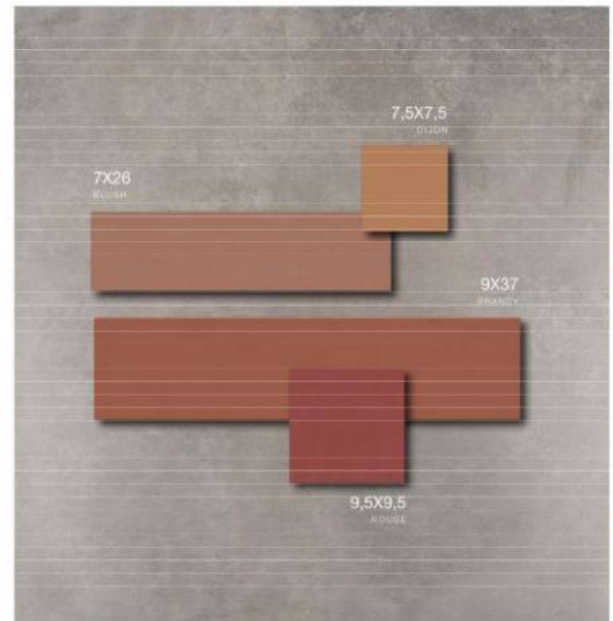

Produtos Beipoint

Juntae Mínimas

Acabamento supermate

Bordas Retas sem Sombras

Variação de tonalidade V1

4 Formatos diferentes

30x30

Junta 3mm
TEL RET - SIM

Espessura: 6,1mm

29X29

Junta 3mm
TEL RET - SIM

Espessura: 6,5mm

29x26

Junta 3mm
TEL RET - SIM

Espessura: 6,5mm

38x37