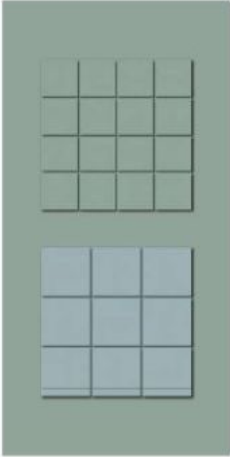

SURFACES — DECOR

Mint
7,5x7,5
30x30
TEL MATE - SIM

Hydra
9,5x9,5
29x29
TEL MATE - SIM