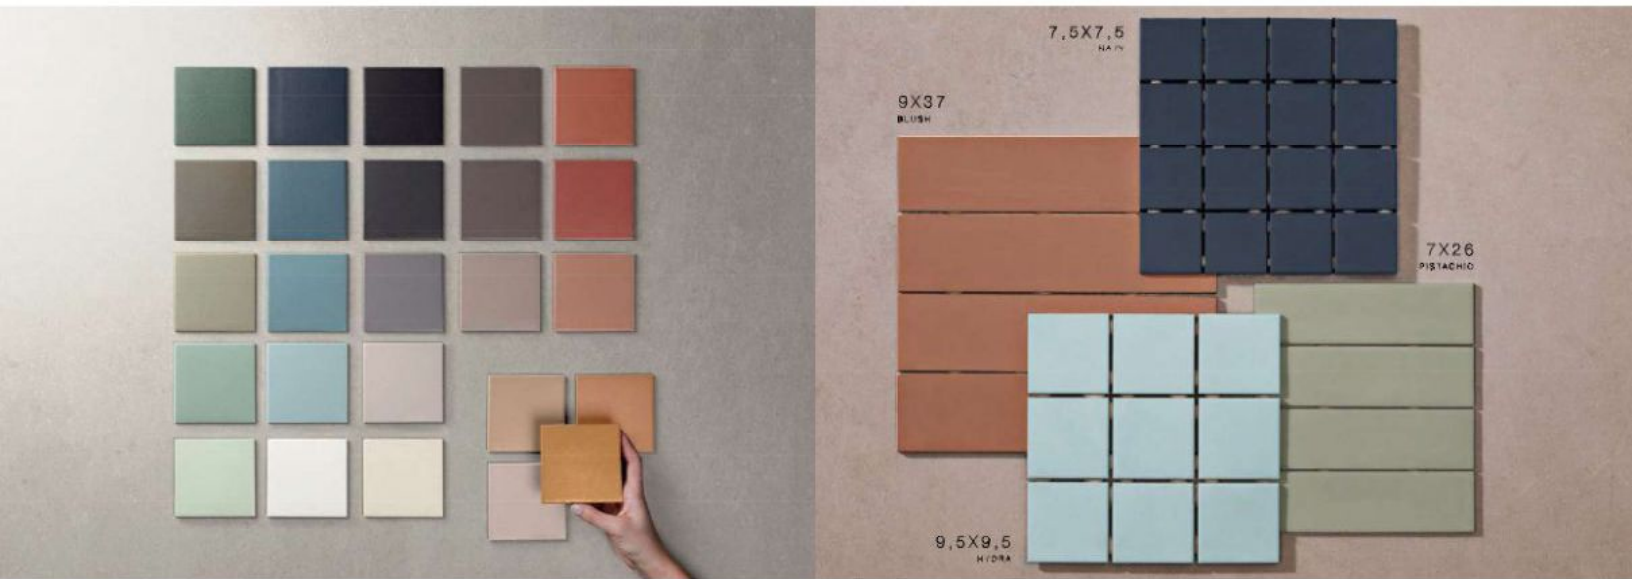

SURFACES

Portobello

SURFACES

A linha Surfaces apresenta uma curadoria de tons exclusivos e componíveis, o re-design dos pequenos formatos traz características essenciais para a arquitetura do nosso tempo. Dois quadrados e dois retângulos em 25 cores especialmente desenvolvidas para grandes planos como fachadas, painéis internos e piscinas.

Para potencializar as cores, as bordas ficaram mais retas, minimizando as sombras causadas pela borda bold. O acabamento é super mate, minimizando o reflexo que distorce as cores. As juntas são menores, reduzindo a área de rejuntas. Surfaces é pura cor com as vantagens técnicas do revestimento cerâmico. Fácil instalação com o sistema Belpoint de telagem. Cor permanente. Baixa manutenção. Alta produtividade, essencial para Fachadas. Design Portobello. Surfaces é a cor como matéria prima para a criatividade na Arquitetura. Explora esse novo universo de cores e formatos.

SURFACES

25 NOVAS CORES EM 4 FORMATOS = INFINITAS POSSIBILIDADES

FACHADAS

DECOR

PISCINAS

- Textura Mate
- Uso em Fachadas, Residencial (Interno e Externo) e Piscinas
- Sistema Beipoint

- Juntas mais finas
- Bordas retas (Flat)