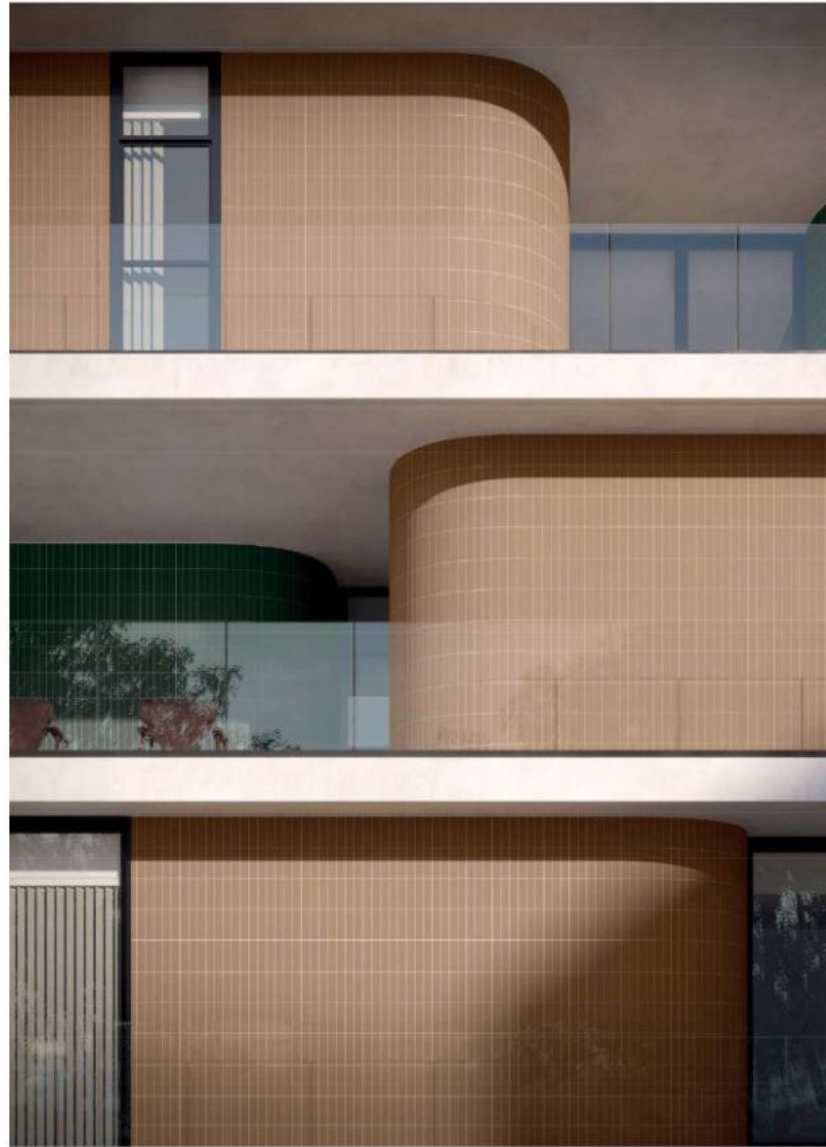

SURFACES — FACHADAS

Nut
7x26
29x26
TEL MATE - SIM

Leaf
7x26
29x26
TEL MATE - SIM

Nut
7x26
Local uso:
RE - FA
Junta:
9mm
Espesura:
6,5mm