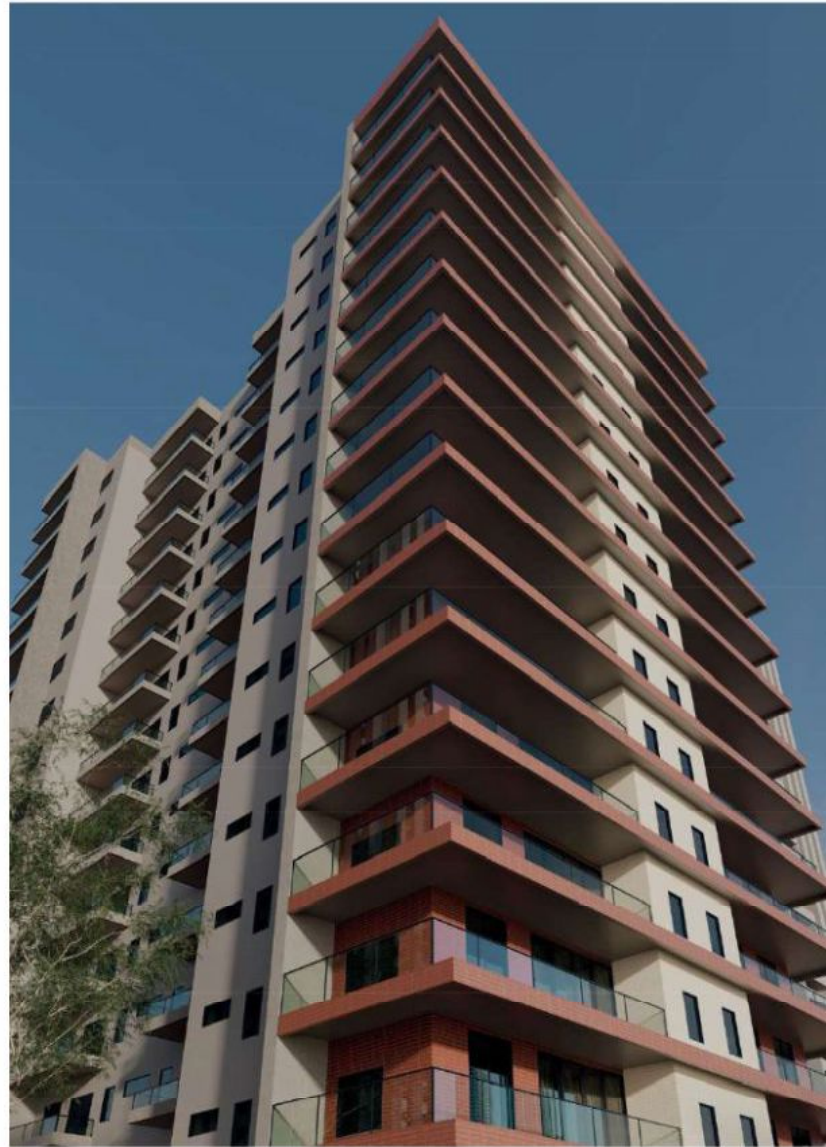

Brandy
9x37
38x37
TEL MATE - SIM

Blush
9x37
38x37
TEL MATE - SIM

Off White
9,5x9,5
29x29
TEL MATE - SIM

Brandy
9x37
Local uso:
RE - FA
Junta:
5mm
Espesura:
8mm