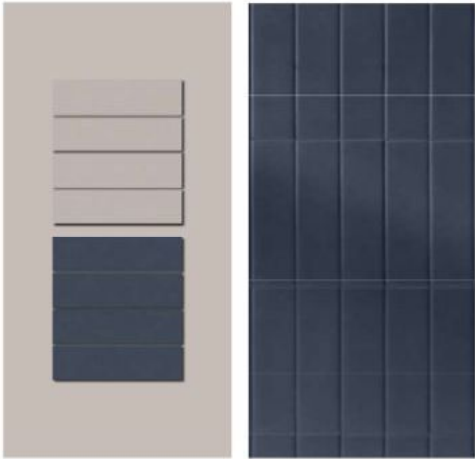

- Compatibilidade em diferentes planos

SURFACES — FACHADAS

Riçe
9x37
38x37
TEL MATE - SIM

Riçe
9x37
Local uso:
RE - FA
Junta:
5mm
Espesura:
8mm

SURFACES — FACHADAS

Zinc
7,5x7,5
30x30
TEL MATE - SIM

Zinc
7,5x7,5
Local uso:
RE - FA
Junta:
3mm
Espesura:
6,1mm

SURFACES — FACHADAS

Fjord
7x26
29x26
TEL MATE - SIM

Navy
7x26
29x26
TEL MATE - SIM

Navy
7x26
Local uso:
RE - FA
Junta:
3mm
Espesura:
6,5mm

SURFACES — FACHADAS

Coal
7x26
29x26
TEL MATE - SIM

Rouge
7x26
29x26
TEL MATE - SIM

Junta 5mm
TEL RET - SIM

Espessura: 8mm

A photograph of a modern building facade with a grid of windows. The central panel is a solid light brown color. The windows show reflections of trees and buildings. The text 'Portobello' is centered on the central panel.