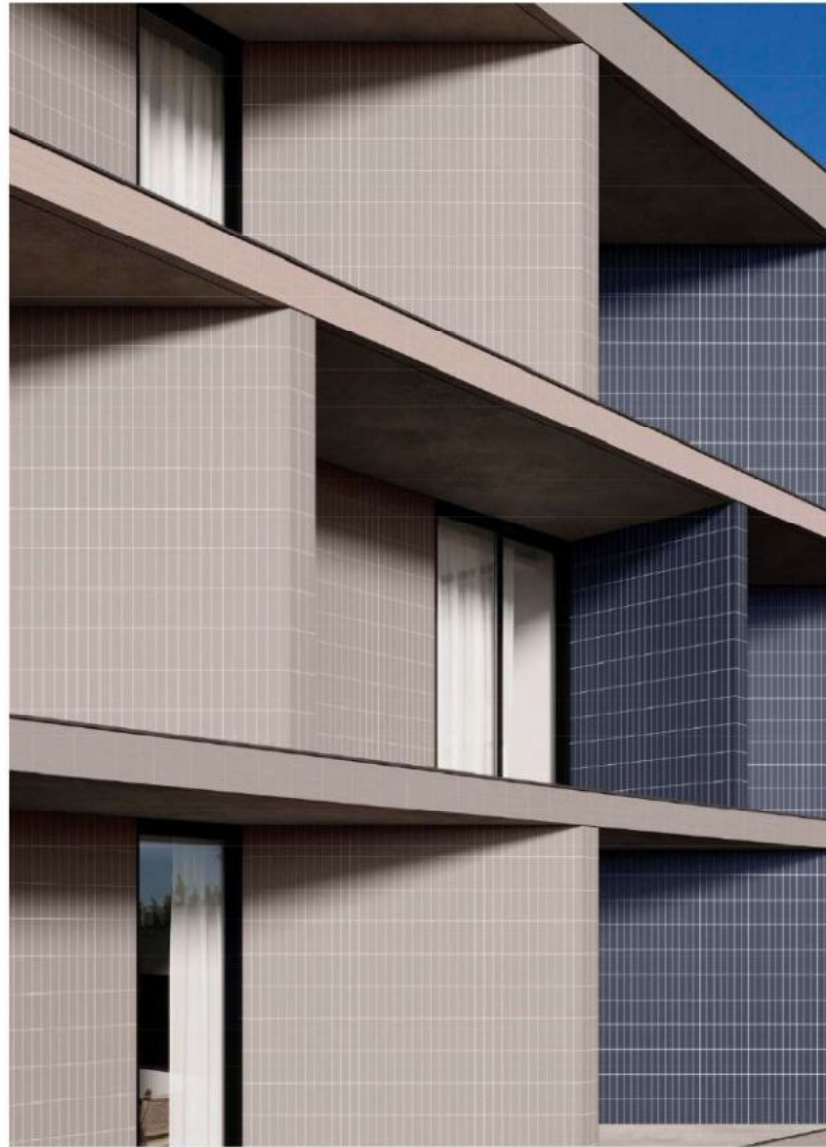

SURFACES — FACHADAS

Fjord
7x26
29x26
TEL MATE - SIM

Navy
7x26
29x26
TEL MATE - SIM

Navy
7x26
Local uso:
RE - FA
Junta:
3mm
Espesura:
6,5mm