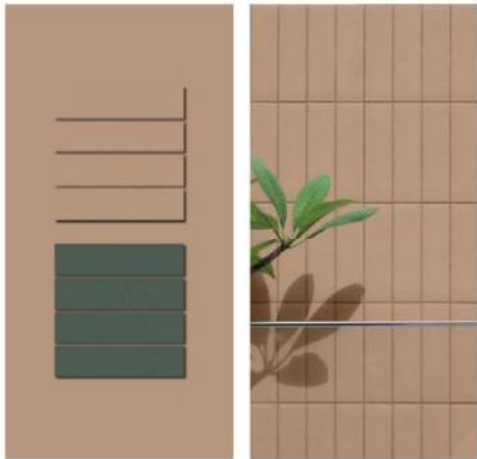

Coal
7x26
Local uso:
RE - FA
Junta:
3mm
Espesura:
6,5mm

SURFACES - FACHADAS

Off White
9x37
TEL MATE - SIM

Buffalo
7,5x7,5
80x30
TEL MATE - SIM

Lava
7,5x7,5
30x30
TEL MATE - SIM

Off White
9x37
Local uso:
RE - FA
Junta:
5mm
Espesura:
8mm

SURFACES — FACHADAS

Nut
7x26
29x26
TEL MATE - SIM

Leaf
7x26
29x26
TEL MATE - SIM

Nut
7x26
Local uso:
RE - FA
Junta:
9mm
Espesura:
6,5mm

SURFACES — FACHADAS

Brandy
9x37
38x37
TEL MATE - SIM

Blush
9x37
38x37
TEL MATE - SIM