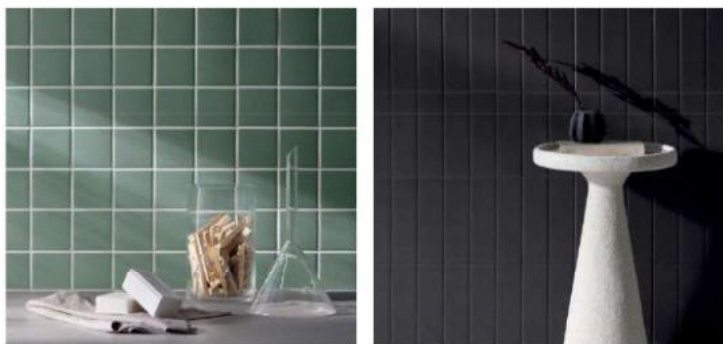

Off White
9,5x9,5
29x29
TEL MATE - SIM

Brandy
9x37
Local uso:
RE - FA
Junta:
5mm
Espesura:
8mm

SURFACES — DECOR

A solução contemporânea de Surfaces se destaca em projetos de interiores. Cores neutras, frias e terrosas ganham vida em cozinhas, banheiros, lavanderia ou onde a sua imaginação permitir. A diversidade de cores e formatos abre caminho para novas composições e possibilidades.